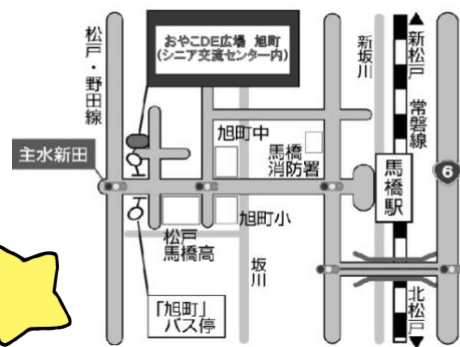

### 0歳児広場

開催日：6月14・28日 7月12・26日

8月9・23日 (すべて月曜日)

時間：14:00~16:00

◆0歳のお子さんの時間となります。

広場に来たことのない方、一人目の子育てでお友達のほしい方、お気軽にお出かけください。ご予約お待ちしております。

#### 小川のある公園

☆野々下水辺公園

流山運転免許センター近くにある公園です。車で行っても駐車できるので便利です。

☆21世紀の森

湧水による小川が流れています。

#### シニア交流センター

- ◆JR馬橋駅西口より徒歩25分です。駅からは県立馬橋高校を目印にお越しください。
- ◆JR馬橋駅西口発(京成バス)松戸駅行き又はJR松戸駅西口発馬橋駅西口発旭町下車徒歩3分
- ◆JR松戸駅西口発(京成バス)江戸川台行き(東武線江戸川台駅)主水南下車 徒歩6分

※ おやこ DE 広場 旭町は、松戸市の委託を受け、NPO 法人子どもの環境を守る会 Jワールドが運営しています