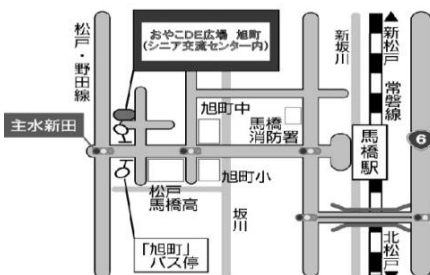

《時間》9:30～16:30

《対象年齢》未就園児(0～3歳)と保護者

☆4月より、小学校入学前の兄弟児も  
一緒にご利用いただけます。

《場所》松戸市旭町1-174

(松戸市シニア交流センター3階)

《お問い合わせ》080-3285-7673

## ご利用にあたってのお願い

- 以下の項目に該当する場合は、広場をご利用いただけませんので、ご了承ください。
  - ※ 平熱より1℃以上の発熱がある場合。
  - ※ 咳、鼻水、だるさなど風邪症状がある場合。
  - ※ 5日以内に、風邪や発熱で受診や服薬をした場合。
  - ※ 職場、学校、保育所、幼稚園などでの感染防止のために自宅待機をされている場合。
  - ※ 5日以内に新型コロナウイルス感染症の濃厚接触者である場合。
- 広場内ではマスクの着用をお願いします。2歳以下のお子様はマスクを着用しなくても大丈夫です
- ご自宅でも検温をして来てください。
- ご利用の前に健康観察シートにご記入いただけます。該当する項目がある場合、ご利用をお断りさせていただいております。尚、健康観察シートは松戸市のホームページからダウンロードできますので、記入したものををお持ちいただくこともできます。