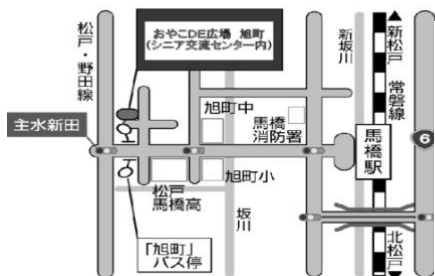

はい、どうぞ!

～ご利用案内～

- 《開館日》月・火・木・土
※祝日も開館(年末年始休館)
- 《時間》9:30～16:30
- 《対象年齢》未就園児(0～3歳)と保護者
※幼稚園・保育園に通う兄弟児も
ご利用いただけます。(2023年4月より)
- 《場所》松戸市旭町1-174
(松戸市シニア交流センター3階)
- 《お問い合わせ》080-3285-7673
(月・火・木・土 9:30～16:30)

ランチタイムについて

- *時間 : およそ 12:00～13:00 となります
- *お子さん、保護者、スタッフも交えてランチして
みませんか?
- *手作りでも、コンビニ弁当でも、大丈夫です。
その日のご都合でお気軽にどうぞ。
- *ゴミはお持ち帰りください。
※お昼を食べなくても遊んで頂けます。

ご利用にあたってのお願い

- ☆広場に入る前に手洗い、消毒をお願いします。
- ☆かぜ症状がある場合はご利用をお控えください。
- ☆ご家庭で健康観察のうえ、ご来館ください。

NPO法人子どもの環境を守る会 Jワールド

住所 松戸市新松戸 4-256-1 SRCビル
Tel 047-344-0544(SRCビル)
ウェブ <https://kosodate-hiroba.com>

※おやこ DE 広場旭町は、松戸市の委託を受け、NPO 法人子どもの環境を守る会 Jワールドが運営しています。

- ◆JR馬橋駅西口より徒歩約25分です。
駅からは県立馬橋高校を目印に
お越しください。
- ◆JR馬橋駅西口発(京成バス)松戸駅行き
JR松戸駅西口発馬橋駅西口行き
旭町下車徒歩3分(※本数が少ないです)
- ◆JR松戸駅西口発(京成バス)南流山駅行き・
江戸川台駅行き「主水南(もんとみなみ)」
バス停下車徒歩6分