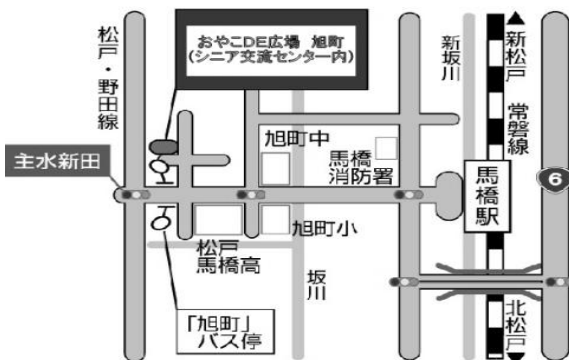

★ランチタイム 11:30～12:15
お時間ある方はお屋をお持ちください

お申込み
 ☎ 047-344-0544
 ✉ kosodate.boundary@gmail.com
 http://kosodate-hiroba.com
 予約担当 高橋・篠田

ようこそプレママ (随時見学可)

お子さんと一緒に広場を利用されているママさん、そしてスタッフと、気軽におしゃべり、情報交換などしてみませんか♪
赤ちゃんが生まれる前にぜひ、広場を見に来てください。
プレママの皆さん、お待ちしております！

日程：12/26(木) 午前
1/23(木) 午前
2/27(木) 午前

(上記日程以外でも見学していただけます)

お問い合わせは
080-3285-7673 へ
お気軽にご連絡ください

松戸市子育て応援マスコット
「まつどり」を
プレゼントします！

敬老感謝カードを作りました♪

敬老の日、シニア交流センターでお世話になっているスタッフの皆さんにカードを差し上げました。
広場スタッフが手作りしたカードにメッセージを書いてくださったママさん達、ありがとうございました。
受け取られた方々にとっても喜んでいただき、良い交流の機会になりました！

ご利用にあたってのお願い

- ☆広場に入る前の手洗い、消毒にご協力ください。
- ☆かぜ症状がある場合はご利用をお控えください。
- ☆ご家庭で健康観察のうえ、ご来館ください。

～ご利用案内～

- 《開館日》月・火・木・土
※祝日も開館(年末年始休館)
- 《時間》9:30～16:30
- 《対象年齢》未就園児(0～3歳)と保護者
※幼稚園・保育園に通う兄弟児もご利用いただけます(2023年4月より)
- 《場所》松戸市旭町1-174
(松戸市シニア交流センター3階)
- 《お問合せ》080-3285-7673
(月・火・木・土 9:30～16:30)

- ◆JR馬橋駅西口より徒歩約25分です。駅からは県立馬橋高校を目印にお越しください。
- ◆JR馬橋駅西口発(京成バス)松戸駅行き JR松戸駅西口発馬橋駅西口行き 旭町下車徒歩3分(※本数が少ないです)
- ◆JR松戸駅西口発(京成バス)南流山駅行き・江戸川台駅行き「主水南(もんとみなみ)」バス停下車徒歩6分

フォローしてね!
おやこ DE 広場旭町
Instagram

年末年始のお知らせ

12月29日～2025年1月3日
は広場はお休みです。