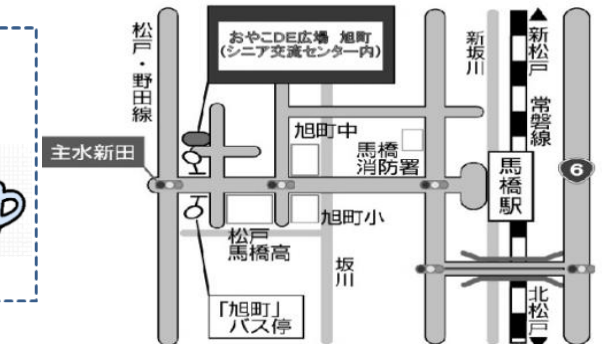

## ランチタイムについて

- \*時間はおよそ12:00～13:00となります
- \*お子さん、保護者、スタッフも交えてランチしてみませんか？
- \*手作りでも、コンビニ弁当でも、大丈夫です。  
その日のご都合で気軽にどうぞ。
- \*ゴミはお持ち帰りください。
- \*お昼を食べなくても遊んで頂けます。

## ～ご利用案内～

- 《開館日》月・火・木・土  
※祝日も開館(年末年始休館)
- 《時間》9:30～16:30
- 《対象年齢》未就園児(0～3歳)と保護者  
※幼稚園・保育園に通う兄弟児もご利用いただけます(2023年4月より)
- 《場所》松戸市旭町1-174  
(松戸市シニア交流センター3階)
- 《お問合せ》080-3285-7673  
(月・火・木・土 9:30～16:30)

## おやこDE広場旭町 Instagram

フォローしてね！

- ◆JR馬橋駅西口より徒歩約25分です。  
駅からは県立馬橋高校を目印にお越しください。
- ◆JR馬橋駅西口発(京成バス)松戸駅行き JR松戸駅西口発馬橋駅西口行き 旭町下車徒歩3分(※本数が少ないです)
- ◆JR松戸駅西口発(京成バス)南流山駅行き 江戸川台駅行き「主水南(もんとみなみ)」バス停下車徒歩6分