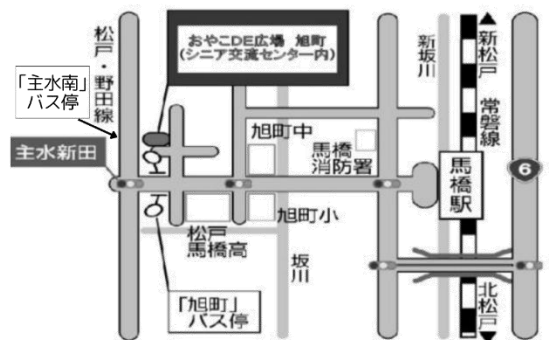

イースターのイベントをしました 2025.4.24

ピアノに合わせて手遊び、
三択ゲーム、そしてイースター
の紙芝居、エッグハントを
しました。
ボランティアで、シルバー人
材センターの方が、うさぎの
お面をつけて、プレゼントを
配っていただきました。

~ご利用案内~

《開館日》月・火・木・土
※祝日も開館(年末年始休館)
《時間》9:30~16:30
《対象年齢》未就園児(0~3歳)と保護者
※幼稚園・保育園に通う兄弟児も
ご利用いただけます
《場所》松戸市旭町1-174
(松戸市シニア交流センター3階)
《お問合せ》080-3285-7673
(月・火・木・土 9:30~16:30)

おやこDE広場旭町 インスタグラム

フォローしてね！

◆JR馬橋駅西口より徒歩約25分です。
駅からは県立馬橋高校を目印にお越しください。
◆JR松戸駅西口発(京成バス)南流山駅行き
江戸川台駅行き「主水南(もとみなみ)
バス停下車徒歩6分

NPO法人子どもの環境を守る会Jワールド

住所 松戸市新松戸 4-256-1 SRCビル
Tel 047-344-0544(SRCビル)
ウェブ <https://kosodate-hiroba.com>