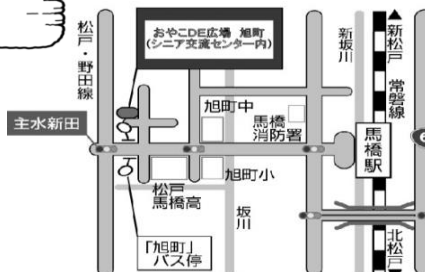

STOP 広場からのお願い

お子様の事故防止の為、
 シニア交流センター内、及び駐車場では、
 必ずお子様の手をおつなぎください。
 よろしくお願い致します。

ご利用案内

《開館日》毎週月・火・木・土曜日
 9:30~16:30

※祝日も開館しています。(年末年始休館)

《対象》未就園児(0~3才)と保護者

《場所》松戸市旭町1-174

松戸市シニア交流センター3階

《電話》080-3285-7673

休館日のお知らせ

12/29~1/3 はお休みです

12月27日、1月5日は休まず開館致します。

NPO法人子どもの環境を守る会Jワールド

住所 松戸市新松戸4-257-1 ニューホームズ1F
 Tel 047-344-0544
 URL <http://kosodate-hiroba.com>

シニア交流センター

- ◆JR馬橋駅西口より徒歩25分です。
 駅からは県立馬橋高校を目印にお越しください。
- ◆JR馬橋駅西口発(京成バス)松戸駅行き
 又はJR松戸駅西口発馬橋駅西口発
 旭町下車徒歩3分(本数が少ないです)
- ◆JR松戸駅西口発(京成バス)江戸川台行き
 (東武線江戸川台駅)主水南下車 徒歩6分